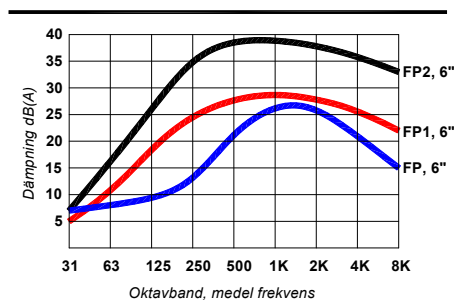

Dämpkurvor

		Dimensioner												
Anslutning	Rörgänga B.S.P.	A	B	C			D	E	F	Vikt				
		DN (inch)	mm	mm	mm	mm	mm	mm	mm	kg	kg	kg		
DIN2573 (PN6)	25 (1,0")	89	380	20	-	-	-	-	-	-	-	2		
	38 (1,5")	115	610	30	-	-	-	-	-	-	-	4		
	50 (2,0")	115	765	35	-	-	-	-	-	-	-	6		
	65 (2,5")	133	765	45	-	-	-	-	-	-	-	7		
	75 (3,0")	152	765	50	-	-	-	-	-	-	-	9		
	DIN86044	90 (3,5")	178	310	850	950	1350	75	164	230	150	15	60	80
		100 (4")	230	360	850	1100	1600	75	190	255	160	20	85	125
		125 (5")	310	410	850	1200	1800	75	230	280	180	30	120	160
		150 (6")	360	460	1150	1400	1900	75	255	305	190	46	160	220
		175 (7")	360	460	1150	1500	2300	75	255	305	200	47	170	250
		200 (8")	410	610	1450	1650	2500	75	280	355	220	64	190	280
		225 (9")	410	610	1450	1800	2600	75	280	355	235	68	220	320
		250 (10")	460	660	1750	2000	2700	75	305	430	250	130	290	400
300 (12")	560	760	2200	2200	3200	100	380	480	280	200	400	500		
350 (14")	560	760	2200	2400	3300	100	380	480	320	218	490	680		
400 (16")	660	920	2600	2700	3700	100	430	550	340	280	630	850		
450 (18")	660	920	2900	3000	4200	100	430	550	370	310	780	1000		
500 (20")	760	1070	2900	3300	4500	100	480	640	400	330	900	1200		
550 (22")	760	1270	3200	3600	4800	100	480	735	430	375	1100	1400		
600 (24")	810	1370	3500	3700	5000	100	505	835	460	430	1300	1800		

Alla dimensioner är i mm om inget annat anges

Norway

P.O. Box 765, N-3196 Horten, Norway
Tel: +47 33 07 07 50 Fax: +47 33 07 00 68
e-mail: apn@apn.no

Sweden

Norrsvund 1859, S-760 17 BLIDÖ, Sweden
Tel: +46 176 20 78 80 Fax: +46 176 20 78 99
e-mail: info@vibratec.se