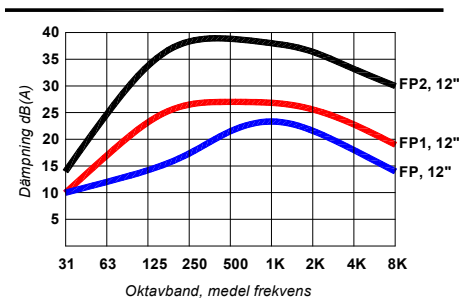

Dämpkurvor

		Dimensioner												
Anslutning	Rörgänga B.S.P.	A	B	C			D	E	F	Vikt				
		DN (inch)	mm	mm	mm	mm	mm	mm	mm	kg	kg	kg		
DIN2573 (PN6)	25 (1,0")	89	380	20	-	-	-	-	-	-	-	2		
	38 (1,5")	115	610	30	-	-	-	-	-	-	-	4		
	50 (2,0")	115	765	35	-	-	-	-	-	-	-	6		
	65 (2,5")	133	765	45	-	-	-	-	-	-	-	7		
	75 (3,0")	152	765	50	-	-	-	-	-	-	-	9		
	DIN86044	90 (3,5")	178	310	850	950	1350	75	164	230	150	15	60	80
		100 (4")	230	360	850	1100	1600	75	190	255	160	20	85	125
		125 (5")	310	410	850	1200	1800	75	230	280	180	30	120	160
		150 (6")	360	460	1150	1400	1900	75	255	305	190	46	160	220
		175 (7")	360	460	1150	1500	2300	75	255	305	200	47	170	250
		200 (8")	410	610	1450	1650	2500	75	280	355	220	64	190	280
		225 (9")	410	610	1450	1800	2600	75	280	355	235	68	220	320
		250 (10")	460	660	1750	2000	2700	75	305	430	250	130	290	400
300 (12")	560	760	2200	2200	3200	100	380	480	280	200	400	500		
350 (14")	560	760	2200	2400	3300	100	380	480	320	218	490	680		
400 (16")	660	920	2600	2700	3700	100	430	550	340	280	630	850		
450 (18")	660	920	2900	3000	4200	100	430	550	370	310	780	1000		
500 (20")	760	1070	2900	3300	4500	100	480	640	400	330	900	1200		
550 (22")	760	1270	3200	3600	4800	100	480	735	430	375	1100	1400		
600 (24")	810	1370	3500	3700	5000	100	505	835	460	430	1300	1800		

Alla dimensioner är i mm om inget annat anges

Norway

P.O. Box 765, N-3196 Horten, Norway
Tel: +47 33 07 07 50 Fax: +47 33 07 00 68
e-mail: apn@apn.no

Sweden

Norrsvund 1859, S-760 17 BLIDÖ, Sweden
Tel: +46 176 20 78 80 Fax: +46 176 20 78 99
e-mail: info@vibratec.se