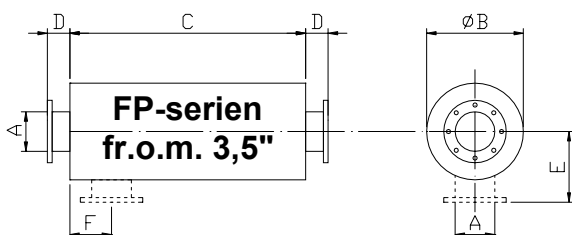

Alternativ / tillval

Material; stålplåt, Cor-Ten, rostfritt stål typ 304L, 316L eller 409.

Ljuddämparna kan fås med motflänsar, packningar och bultsett (MFA), lyftögglor och montagefötter.