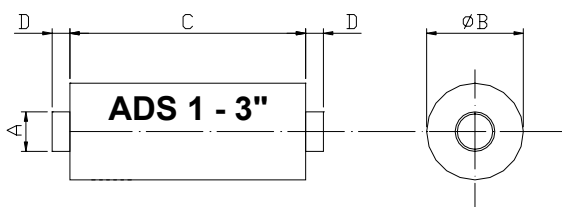

Alternativ / tillval

Material; stålplåt, Cor-Ten, rostfritt stål typ 304L, 316L eller 409.

Ljuddämparna kan fås med motflänsar, packningar och bultsett (MFA), lyftögglor och montagefötter.